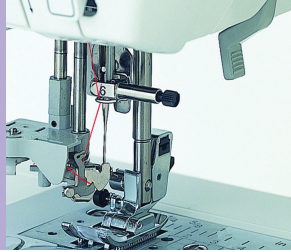

Brodeerauskoneet & Brodeeraavat ompelukoneet

Innov-is 750E

- Brodeerauskone ilman ompelukone-toimintoja
- 136 brodeerauskuviota & 6 brodeerausfonttia
- Näppärä neulan langoitin
- Brodeerausalue 13 cm x 18 cm
- Automaattinen lankojen katkaisu värin lopussa
- Helppo puolaus
- Taustavalaistu m/v-nestekidekosketusnäyttö
- Brodeerausnopeus 650 pistoa minuutissa
- USB-portti (muistitikulle)
- 2 vuoden takuu